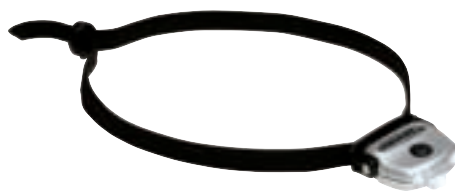

#### MICRO LAMPADA 3 LED KRYPTON

78351 • 90 g

Ad inclinazione variabile, è dotata di 1 led rosso per visione notturna, 2 led bianchi e una lampadina Krypton per differenti tipologie d'utilizzo  
Banda elastica • Funziona con 3 pile LR03-AAA (non incluse).

#### LED FLUX 3

78359 • 20 g

Micro lampada frontale leggerissima ad inclinazione variabile, dotata di 3 led bianchi • Funziona con una pila 4LR44 (non inclusa).

#### LAMP 2D

78356T • 180 g • 20,5 x Ø 6,5 cm

Torcia impermeabile dotata di pratica clip con un rapido aggancio  
Utilizza 2 batterie D (non incluse)

#### LAMPADA 12 LED

78314 • 540 g • 23 x Ø 18 cm

Lanterna a led da campeggio, impermeabile ad intensità regolabile (durata ad intensità minima 10 gg, durata ad intensità massima 40 h).  
Dotata di pratica maniglia per il trasporto e la sospensione  
Funziona con 4 pile 1.5V LR20 (non incluse).