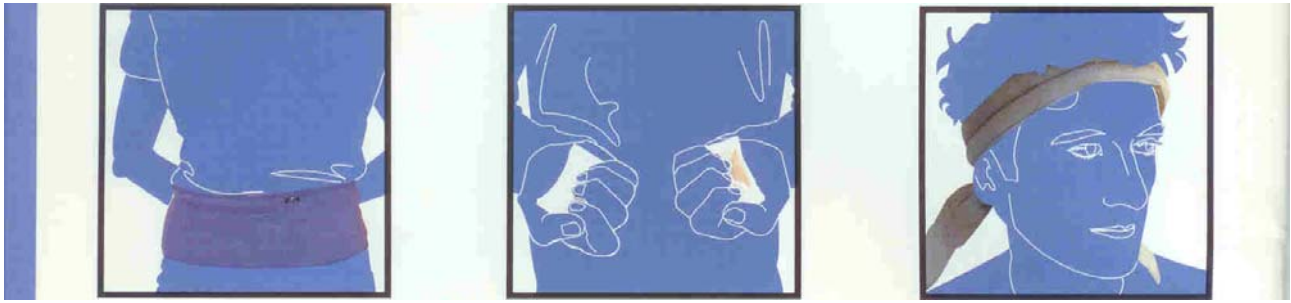

Cintura termica in pile

Questa cintura termica in pile, particolarmente morbida, consente di ridurre o ostacolare i dolori lombari. La sua forma permette di coprire perfettamente la schiena (zona lombare). Due cuscini termici integrati garantiscono un ulteriore sollievo dei muscoli. Una tasca integrata offre inoltre spazio per custodire in modo sicuro soldi in contanti, carte di credito o chiavi. La cintura è a regolazione continua.

2 cuscini termici aggiuntivi e istruzioni per l'uso incluse.

Durata calore: ca. 6 ore

Temperatura media: 40° C

Materiale: 100% poliestere

I cuscini termici sono disponibili in set da 4 anche singolarmente.

Comprese calde

Le compresse calde riscaldano immediatamente e donano sollievo contro mal di testa, mal di denti e problemi ai muscoli. Basta comprimere la pastiglia e agitarla e già dopo 10 minuti si sprigiona un gradevole calore. Con la fascia in cotone, la compressa può essere posizionata in modo ottimale sulla parte del corpo da trattare. Riutilizzabile. Sacchetto per il trasporto e istruzioni per l'uso incluse.

Fascia frontale rinfrescante con micro capsula

Portate con voi questa fascia frontale rinfrescante per evitare ondate di calore o eventuali colpi di sole. Garantisce una piacevole sensazione di freschezza anche in caso di intensa attività sportiva. Le micro capsule, nella parte interna della fascia, assorbono l'acqua e la immagazzinano per un gradevole raffreddamento per oltre 24 ore. La fascia frontale può essere portata intorno al collo o alla testa.

Riutilizzabilità: 30 volte

Istruzioni per l'uso incluse

Massa: 110 x 5.5 cm