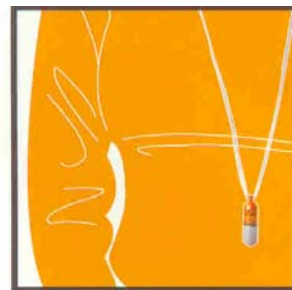

Capsule di emergenza

In situazioni critiche, minuti preziosi possono rivelarsi decisivi. Vi consigliamo pertanto di portare sempre con voi queste capsule. Nella parte interna impermeabile possono essere collocate tutte le informazioni utili in caso di emergenza come gruppo sanguigno, allergie e cure mediche. La capsula, dotata di tracolla, può essere portata al collo. 4 rotolini di carta di ricambio inclusi.