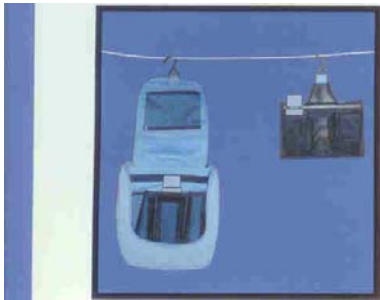

Istruzioni per l'uso incluse.

Massa: 220 x 140 cm

Materiale: 100% nylon

Sacco a pelo interno in seta

Accresce il comfort del proprio sonno quando si è in viaggio. Questo sacco a pelo in seta di prima qualità è molto morbido e non irrita la pelle. È estremamente pratico come sacco a pelo interno o come sacco a pelo leggero da viaggio con temperature miti e protegge la pelle delicata in caso di pernottamenti in hotel, ostelli della gioventù e baite alpine. La seta dona una gradevole sensazione di freschezza in ambienti caldi, ma, al contempo, riscalda in caso di temperature rigide. Il leggero sacco a pelo interno non è ingombrante e può essere ripiegato e sistemato comodamente nella sacca custodia.

Materiale sacco a pelo: 100% seta

Materiale sacca custodia: 50% nylon / 50% poliestere

Massa: 180 x 90 cm

Peso: 156 g

Sacchetto per lavaggio pieghevole con gancio

Questo sacchetto per lavaggio compatto contiene diversi scomparti inseribili ed uno scomparto a rete per inserire in maniera visibile gli articoli da bagno. Per un uso sotto la doccia, la parte interna, con sistema antiumidità, può essere slegata e appesa separatamente. Facilmente accessibile grazie alla chiusura lampo e al gancio per appendere il sacchetto. Dotato di uno specchio piccolo estraibile. Sono inoltre inclusi quattro flaconi per il viaggio in due dimensioni differenti, che, a seconda delle esigenze, possono essere riempiti con prodotti diversi (shampoo, gel doccia, latte per il corpo...). In tal modo potrete avere con voi anche in viaggio i vostri prodotti preferiti. Materiale: 100% poliestere. Massa: Lunghezza 21 cm, larghezza 16 cm, spessore 4 cm. Peso: 242 g. Inclusi: 4 flaconi da viaggio con chiusura a scatto di sicurezza (2 flaconi da 50 ml e 2 flaconi da 100 ml)