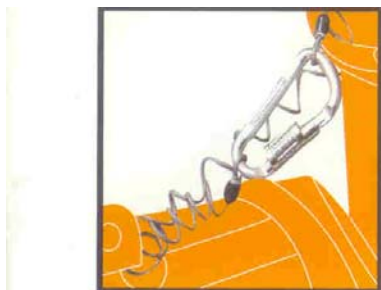

Carabina con chiusura a combinazione numerica

Carabina con cavo con chiusura a combinazione numerica per un molteplici impiego. In tal modo è possibile fissare il vostro bagaglio ad oggetti fissi, proteggendolo così dal rischio di furto. È indicato anche per la sicurezza di surfboard, biciclette ecc – sia a casa che per strada. Fate attenzione alle istruzioni allegate per l'impostazione del codice numerico. Lunghezza del cavo: 140 cm
Materiale: alluminio