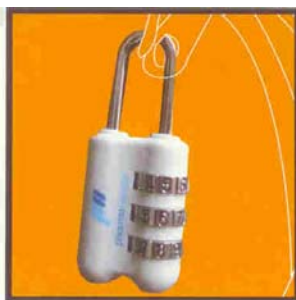

Fascia frontale rinfrescante con micro capsula

Portate con voi questa fascia frontale rinfrescante per evitare ondate di calore o eventuali colpi di sole. Garantisce una piacevole sensazione di freschezza anche in caso di intensa attività sportiva. Le micro capsule, nella parte interna della fascia, assorbono l'acqua e la immagazzinano per un gradevole raffreddamento per oltre 24 ore. La fascia frontale può essere portata intorno al collo o alla testa.

Riutilizzabilità: 30 volte

Istruzioni per l'uso incluse

Massa: 110 x 5.5 cm

SICUREZZA

Lucchetto blu

Prima di intraprendere un viaggio pensate anche alla vostra sicurezza e proteggete la vostra valigia con questo solido lucchetto che contiene un set di chiavi supplementare. Disponibile anche in grigio.

Chiusura a combinazione numerica grigia

Questa serratura a combinazione numerica sicura e stabile garantisce la massima sicurezza per il vostro bagaglio. È estremamente pratica, in quanto può essere utilizzata con un'unica mano. Fate attenzione alle istruzioni per l'impostazione e la modifica del codice numerico. Disponibile anche in blu.

Cavo con chiusura a combinazione numerica

Una chiusura raffinata e molto resistente per la protezione ottimale di bagagli, attrezzi sportivi e molti altri oggetti. Il cavo flessibile consente un agevole fissaggio. Per una maggiore sicurezza è possibile legare più bagagli oppure il singolo bagaglio viene fissato in un punto particolare. L'etichetta con l'indirizzo garantisce inoltre un migliore riconoscimento. Fate attenzione alle istruzioni per l'impostazione e la modifica del codice numerico.